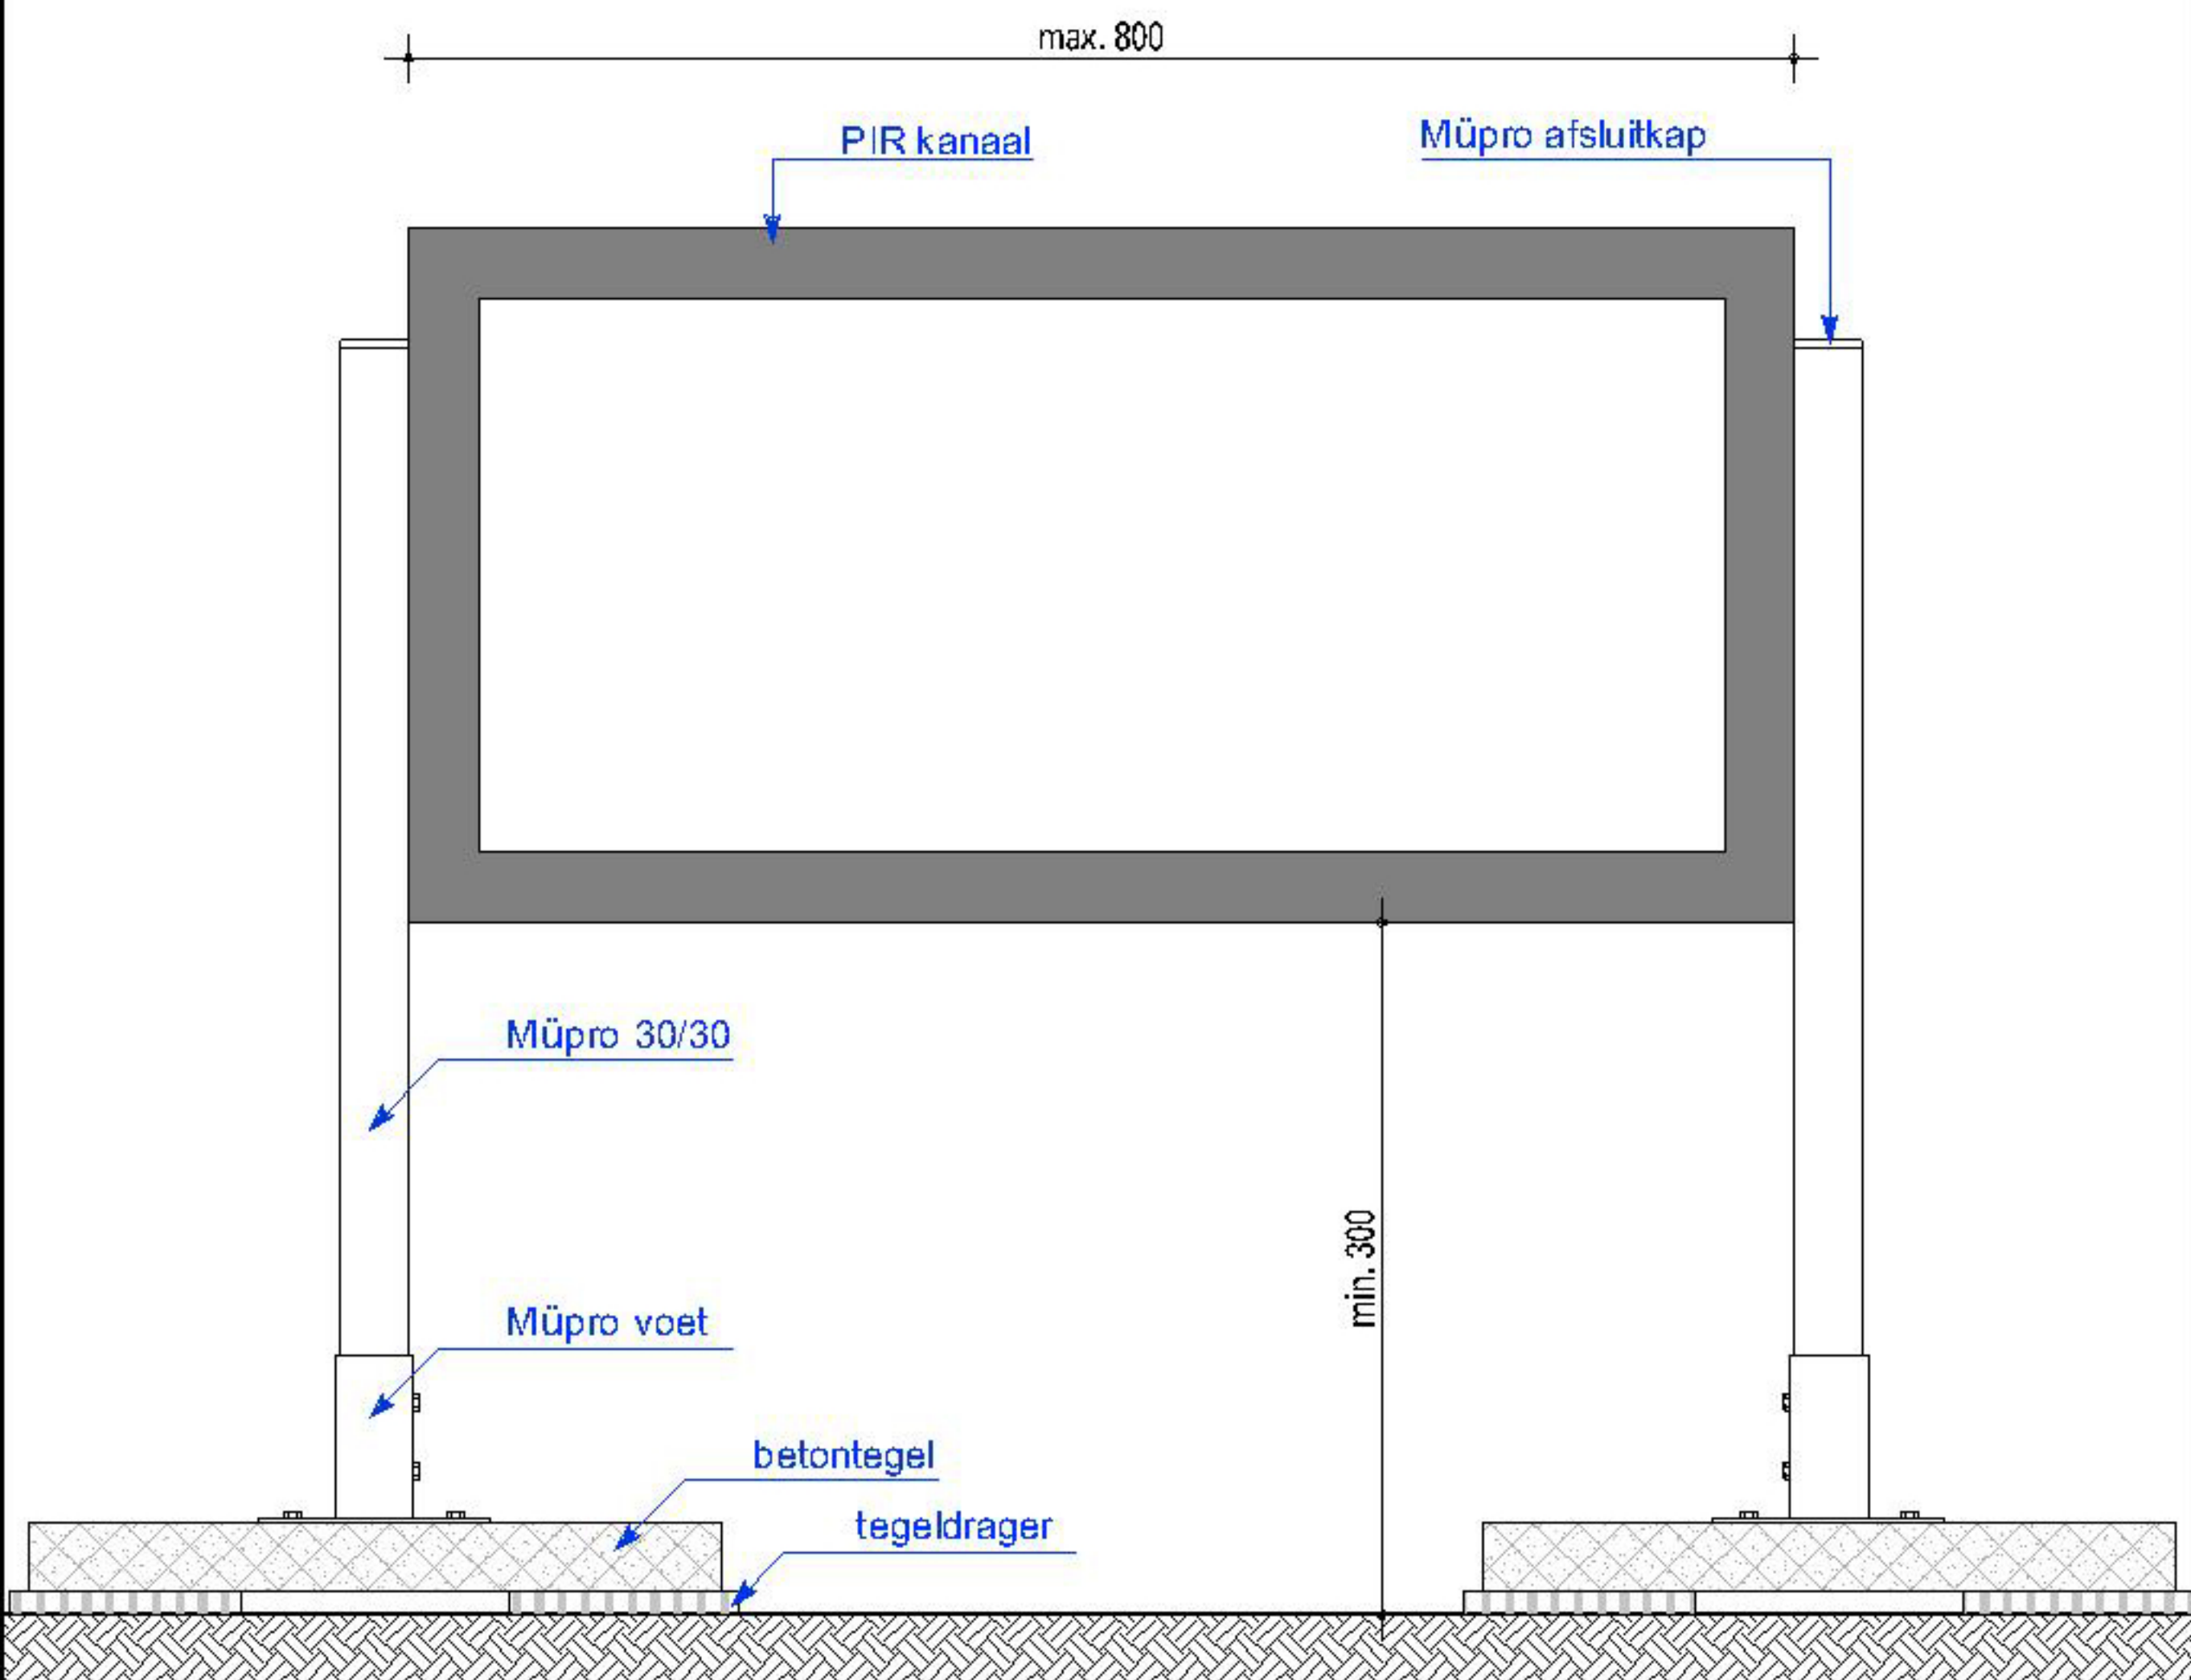

Kunststof kanaal

Achterberg Lucht Techniek
Tinus van der Sijdestraat 6
5161 CD Sprang - Capelle
tel.: 0416 28 01 99
fax: 0416 27 49 64
e-mail: info@altmontage.nl
internet: www.altmontage.nl

formaat: A4
schaal: 1 : 5
datum: 30-12-2009
model: